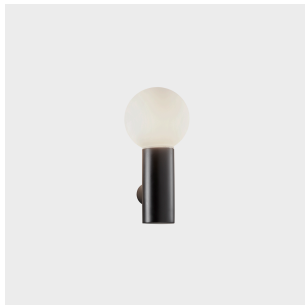

## Mist Single

Nahrang Design

## 05-8337-05-F9

Bad Wandleuchten IP44 Mist Single E14 7W

### TECHNISCHE MERKMALE

IP44

Leistung (W) : max. Leistung 7W

Material Körper : Stahl

Oberfläche Körper : Metallic-Schwarz

Material Diffusor : Glas

Oberfläche Diffusor : Opalweiß

empfohlenes Leuchtmittel : E14