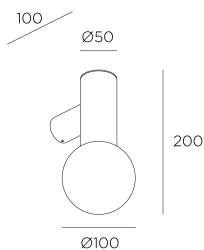

### TECHNISCHE MERKMALE

IP44

Leistung (W) : max. Leistung 7W

Material Körper : Stahl

Oberfläche Körper : Metallic-Schwarz

Material Diffusor : Glas

Oberfläche Diffusor : Opalweiß

empfohlenes Leuchtmittel : E14

### LOGISTIK

Nettogewicht (Kg): 0.44

Gewicht in kg (verpackt): 0.71

Packing: 175mm x 140mm x 135mm

12 Un